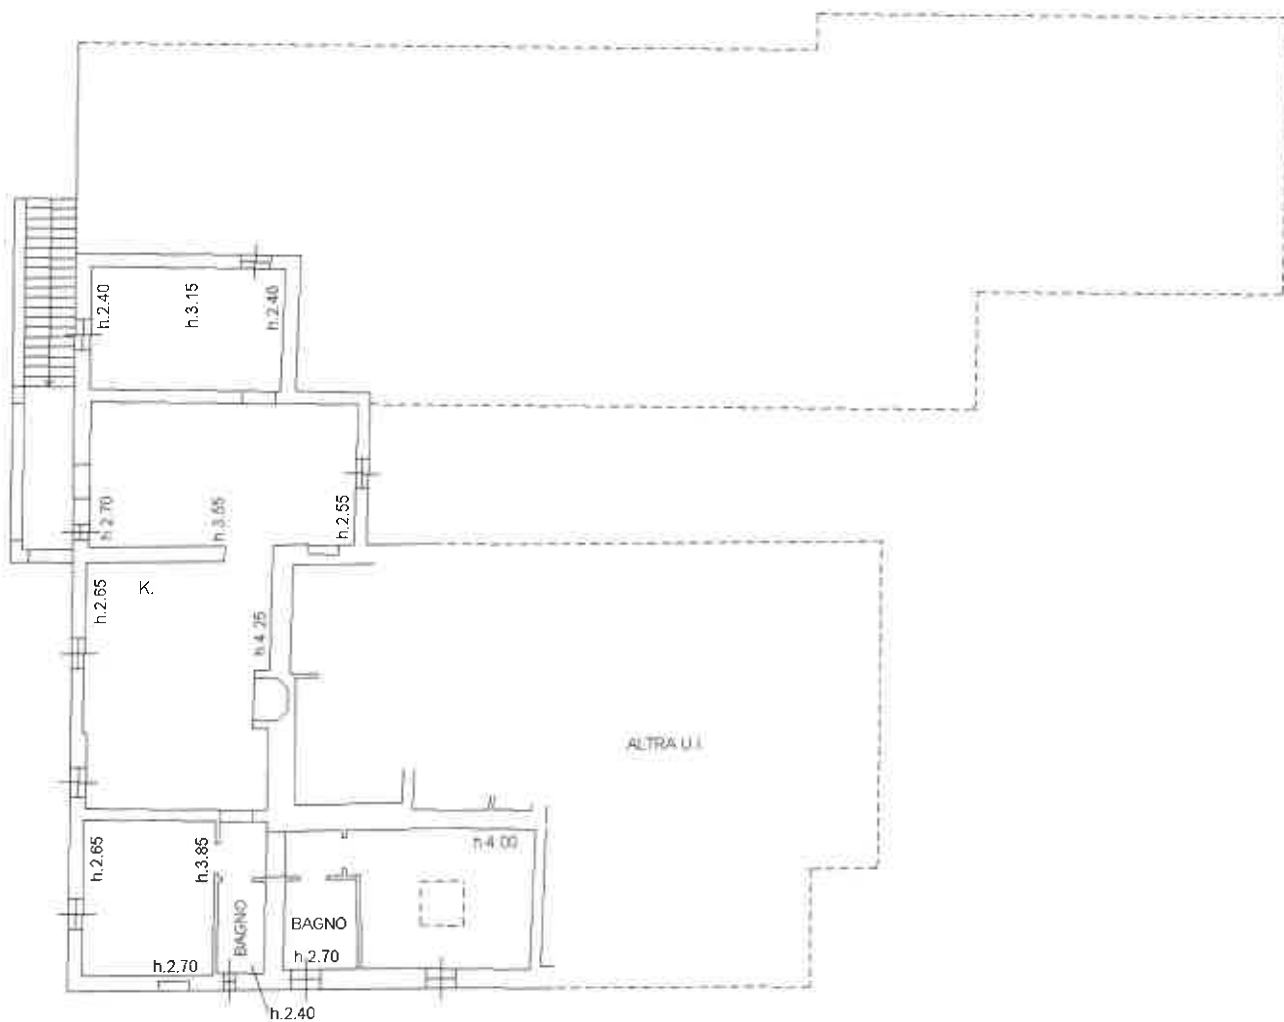

PIANO TERRENO

PIANO PRIMO

NORD

Agenzia delle Entrate
CATASTO FABBRICATI
Ufficio Provinciale di
Siena

planimetria

chioda n. 1

Scala 1:200

PIANO TERRENO

NORD

Agenzia delle Entrate
CATASTO FABBRICATI
Ufficio Provinciale di
Siena

planimetria

pagina n. 1

Scala 1:200

PIANO PRIMO

NORD

planimetria

scheda n. 1

Scala 1:200

PIANO PRIMO

NORD

planimetria

pagina n. 1

Scala 1:200

PIANO TERRENO